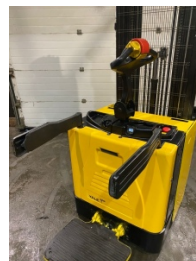

Штабелер самоходный Yale MS15X Б/У

Производитель: [Yale](#)

480 000 руб.

В наличии

Количество:

1

Характеристики

Производитель	США
Вид штабелёра	Самоходный
Грузоподъёмность	1500 кг
Высота подъёма	5600 мм
Высота мачты min	90 мм
Высота мачты max	5600 мм
Свободный ход вил	100 мм
Общая длина	2005 мм
Общая ширина	790 мм
Общая высота	2100 мм

Центр тяжести	600 мм
Ширина рабочего коридора (AST)	2414 мм
Вес	1145 кг
Платформа для оператора	Есть
АКБ (вольтаж/ёмкость)	24V / 375Ah
Радиус разворота	1533 мм
Год выпуска	2015

Перечень работ по восстановлению самоходных штабелёров: