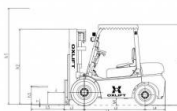

Дизельный погрузчик OXLIFT FD 15T 1,5т 3м

Производитель: [Oxlift](#)

1 098 100 руб.

В наличии

Количество:

1

Характеристики

Грузоподъемность:	кг	1500
Высота подъема:	мм	3000
Производитель :		OXLIFT
Модель :		FD 15T
Вид топлива :		Дизельное топливо
Номинальная грузоподъемность :	Q, кг	1500
Центр тяжести :	J, мм	500
Максимальная высота подъема (стандартная) :	h1, мм	3000
Высота по крыше :	h4, мм	2090
Общая длина (с вилами) :	L1, мм	3180
Колесная база :	L2, мм	1400

* Производитель оставляет за собой право вносить изменения в конструкцию отдельных узлов и деталей, не ухудшающих качество изделия, без предварительного уведомления.

Описание

Дизельный погрузчик **OXLIFT FD 15T** способен поднимать грузы до 1500 кг на высоту 3 м. В этой модели сочетаются все самые главные качества: надежность, эффективность, безопасность и удобство. Обладает повышенной мощностью для работы с объемными и тяжелыми грузами. Погрузчики, работающие на дизельном топливе, лучше всего подходят для работы на открытом воздухе.