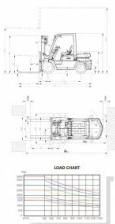

Дизельный погрузчик OXLIFT CPCD 1530 3 м 1500 кг

Производитель: [Oxlift](#)

989 900 руб.

В наличии

Количество:

1

Характеристики

Грузоподъемность:	кг	1500
Высота подъема:	мм	3000
Высота подъема :	мм	3000
Грузоподъемность :	кг	1500
Макс. преодолеваемый уклон (с грузом/ без груза) :	%	20/11.3
Дорожный просвет, центр колесной базы :	мм	145
Размер вил :	мм	920x100x35
Скорость передвижения, с грузом/без груза :	км/ч	14.5
Скорость подъема вил, с грузом/без груза :	м/сек	510
Эксплуатационная масса /с аккумуляторной батареей :	кг	2600
Производитель :		OXLIFT
Габаритная высота :	мм	2110
Габаритная длина :	мм	2290
Габаритная ширина :	мм	1080

* Производитель оставляет за собой право вносить изменения в конструкцию отдельных узлов и деталей, не ухудшающих качество изделия, без предварительного уведомления.