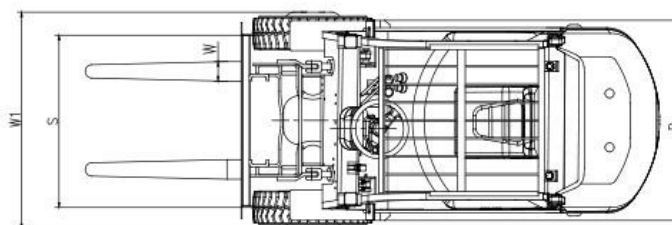

Дизельный погрузчик OXLIFT FD 15T 1,5т 4,8м сайдшифт

Производитель: [Oxlift](#)

1 326 400 руб.

В наличии

Количество:

Характеристики

Грузоподъемность:	кг	1500
Высота подъема:	мм	4800
Производитель :		OXLIFT
Модель :		FD 15T
Вид топлива :		Дизельное топливо
Номинальная грузоподъемность :	Q, кг	1500
Центр тяжести :	J, мм	500
Максимальная высота подъема (стандартная) :	h1, мм	4800
Высота по крыше :	h4, мм	2090
Общая длина (с вилами) :	L1, мм	3180
Колесная база :	L2, мм	1400
Передний свес :	L3, мм	410
Задний свес :	L4, мм	425
Минимальный дорожный просвет (Рама/Мачта) :	m1/m2, мм	100/110
Общая ширина :	W1, мм	1090
Регулируемое расстояние между вилами (по внешнему краю) :	мм	226-970
Размер вил (L5*W*T) :	мм	1070
Ширина колеи (передние колеса) :	S, мм	890
Ширина колеи (задние колеса) :	P, мм	870
Мин. радиус поворота :	R1, мм	1950
Мин. ширина рабочего прохода для поддона 1000×1200, поперечно :	мм	3630
Мин. ширина рабочего прохода для поддона 800×1200, продольно :	мм	3760
Кол-во колес, передние/задние (X=ведомые колеса) :		X=2/2
Тип шин :		Пневматические шины
Размер передних шин :		6.5-10-10PR
Размер задних шин :		5.00-8-10PR
Макс. скорость движения, с грузом/без груза :	км/ч	14/15
Макс. скорость подъема, с грузом/без груза :	мм/сек	480/500
Скорость опускания, с грузом/без груза :	мм/сек	≤600/≥300
Макс. преодолеваемый уклон, с грузом/без груза :	%	20
Стандартная эксплуатационная масса (с полными заправочными емкостями) :	кг	2900
Нагрузка на мост, передний/задний (с грузом) :	кг	3960/440
Нагрузка на мост, передний/задний (без груза) :		1160/1740
Основной тормоз :		Тормоз с усилителем
Стояночный тормоз :		Механический ручной тормоз с рычажным управлением
Тип привода :		Гидравлическая коробка передач с механическим включением заднего хода
Объем топливного бака :	л	41
Напряжение/Емкость аккумулятора :	В/А·ч	12/60
* Производитель оставляет за собой право вносить изменения в конструкцию отдельных узлов и деталей, не ухудшающих качество изделия, без предварительного уведомления.		