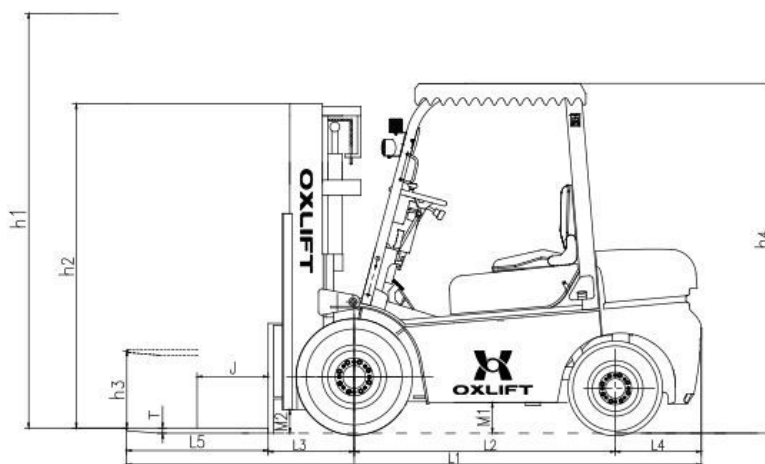

Дизельный погрузчик OXLIFT FD 15T 1,5т 4,8м сайдшифт

Производитель: [Oxlift](#)

1 326 400 руб.

В наличии

Количество:

Характеристики

Грузоподъемность:	кг	1500
Высота подъема:	мм	4800
Производитель :		OXLIFT
Модель :		FD 15T
Вид топлива :		Дизельное топливо
Номинальная грузоподъемность :	Q, кг	1500
Центр тяжести :	J, мм	500
Максимальная высота подъема (стандартная) :	h1, мм	4800
Высота по крыше :	h4, мм	2090
Общая длина (с вилами) :	L1, мм	3180
Колесная база :	L2, мм	1400
Передний свес :	L3, мм	410
Задний свес :	L4, мм	425
Минимальный дорожный просвет (Рама/Мачта) :	m1/m2, мм	100/110
Общая ширина :	W1, мм	1090
Регулируемое расстояние между вилами (по внешнему краю) :	мм	226-970
Размер вил (L5*W*T) :	мм	1070
Ширина колеи (передние колеса) :	S, мм	890
Ширина колеи (задние колеса) :	P, мм	870
Мин. радиус поворота :	R1, мм	1950
Мин. ширина рабочего прохода для поддона 1000×1200, поперечно :	мм	3630
Мин. ширина рабочего прохода для поддона 800×1200, продольно :	мм	3760
Кол-во колес, передние/задние (X=ведомые колеса) :		X=2/2
Тип шин :		Пневматические шины
Размер передних шин :		6.5-10-10PR
Размер задних шин :		5.00-8-10PR
Макс. скорость движения, с грузом/без груза :	км/ч	14/15
Макс. скорость подъема, с грузом/без груза :	мм/сек	480/500
Скорость опускания, с грузом/без груза :	мм/сек	≤600/≥300
Макс. преодолеваемый уклон, с грузом/без груза :	%	20
Стандартная эксплуатационная масса (с полными заправочными емкостями) :	кг	2900
Нагрузка на мост, передний/задний (с грузом) :	кг	3960/440
Нагрузка на мост, передний/задний (без груза) :		1160/1740
Основной тормоз :		Тормоз с усилителем
Стояночный тормоз :		Механический ручной тормоз с рычажным управлением
Тип привода :		Гидравлическая коробка передач с механическим включением заднего хода
Объем топливного бака :	л	41
Напряжение/Емкость аккумулятора :	В/А·ч	12/60
* Производитель оставляет за собой право вносить изменения в конструкцию отдельных узлов и деталей, не ухудшающих качество изделия, без предварительного уведомления.		