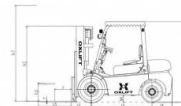

Дизельный погрузчик OXLIFT FD 15T 1,5т 4,8м сайдшифт

Производитель: [Oxlift](#)

1 326 400 руб.

В наличии

Количество:

Характеристики