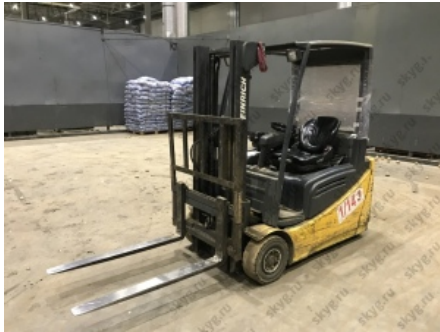

Электропогрузчик jungheinrich EFG216 Б/у

Производитель: [Jungheinrich](#)

544 500 руб.

В наличии

Количество:

1

Характеристики

Производитель	Германия
Тип двигателя	Электрический
Грузоподъемность	1600 кг
Высота подъема	4500 мм
Центр тяжести	600 мм
Состояние АКБ	восстановленная
Кабина для оператора	Есть
Тормоз	Есть
Наработка	14435 моточасов
Год выпуска	2010
Зарядное устройство	есть
Техническое состояние	хорошее

Дополнительная информация: Электропогрузчик вилочный Jungheinrich

Производство Германия

Двигатель: электро 3-х опорный

Грузоподъемность 1600 кг

Высота подъема 4500 мм (вагонный вариант)

Каретка бокового смещения

Год 2010

Наработка 14435 м/ч

Вилы в комплекте

Шины: цельнолитые

Зарядное устройство

Батарея 48/625, год 2010, была реставрация, в хорошем состоянии!

В рабочем состоянии! эксплуатировался только на складе на ровной поверхности!

Вилочные электропогрузчики — необходимый элемент оснащения складов с большим грузооборотом.

Они мало шумят, не загрязняют воздух, производительны и удобны в эксплуатации. Все это верно

для данной модели электропогрузчика. При грузоподъемности в 1600 кг рабочая высота достигает 4500 м.