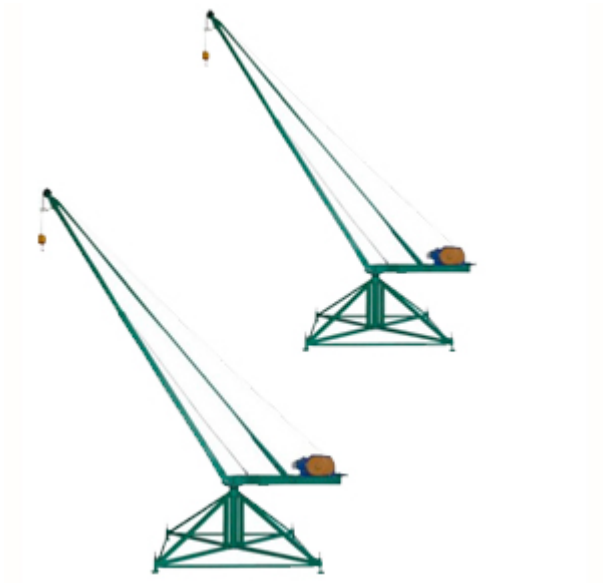

Кран КСП-500 "Мастер" H=100м (без противовеса)

127 438 руб.

В наличии

Количество:

1

Консультация через 25 секунд?

Характеристики

Грузоподъемность, кг	500
Грузоподъемность	500(без груза)
Высота подъема, м	100
Скорость подъема, м/с	22
Бренд	TOR
Родина бренда	Россия
Страна производства	Россия