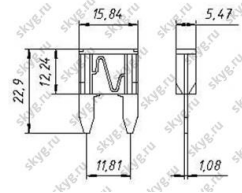

Предохранитель - Тип 1.2

В наличии

Количество:

Характеристики

Описание

Код товара	Тип	Ток (А)	Применяемость
2546JS7321	1,2	2	Bosh
3271WW1227	1,2	3	
6451FF9682	1,2	4	Bosh
3465DF7266	1,2	5	
5268DI6635	1,2	7,5	
3096VW3722	1,2	10	Bosh
5294JR5410	1,2	15	Bosh
7794WJ9348	1,2	20	
9540IG5421	1,2	25	
1023FR6859	1,2	30	