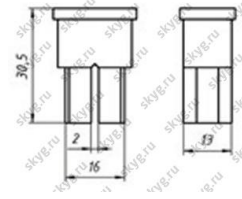

Предохранитель - Тип 2.3

В наличии

Количество:

Характеристики

Описание

Код товара	Тип	Ток (А)	Бренд
2877GN1070	2,3	20	Bosh
1870VZ1704	2,3	30	Bosh
3922DW1001	2,3	40	Bosh
1221JI9098	2,3	50	Bosh
4209DN7849	2,3	60	Bosh