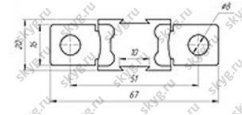

Предохранитель - Тип 10.2.1

В наличии

Количество:

1

Характеристики

Описание

Код товара Тип Ток (А)

2005RJ3328 10.2.1 150