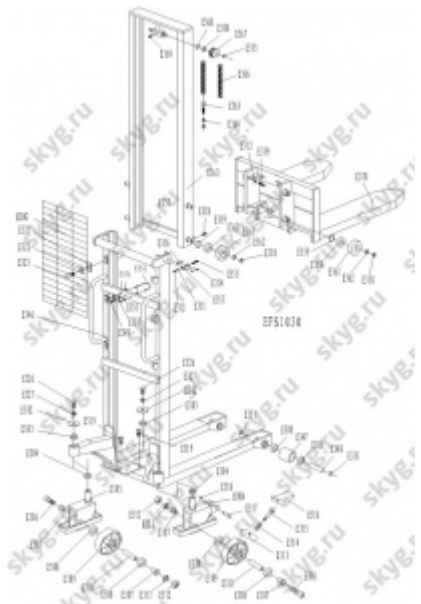

Пылевой фильтр ручного штабелера

В наличии

Количество:

1

Характеристики

Описание

В данный момент в наличии у компании «Скай Джи» есть Пылевой фильтр ручного штабелера.

Цену на Пылевой фильтр ручного штабелера уточняйте по телефону, указанному в шапке сайта или с помощью кнопки обратной связи «Заказать».